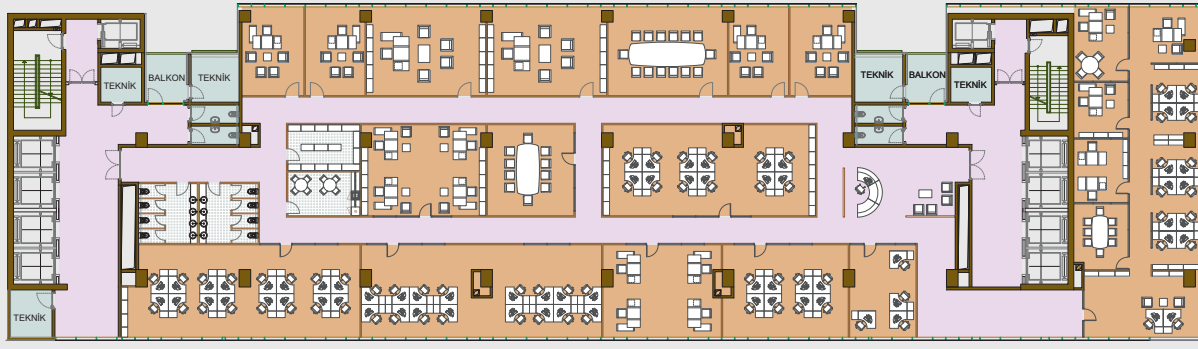

A TİPİ GENİŞ

Büyüklikleri 182 m²'den 295 m²'ye varan 7 adet, birleştirilmeye uygun ofis alanı sizi bekliyor. Tüm ofisler, zevkinize ve ihtiyacınıza göre dekore edilmek üzere hazır durumda.

	Brüt Alanlar
Ofis 1	280,95 m ²
Ofis 2	280,95 m ²
Ofis 3	239,01 m ²
Ofis 4	182,14 m ²
Ofis 5	182,14 m ²
Ofis 6	237,37 m ²
Ofis 7	295,02 m ²
Toplam	1.697,58 m ²