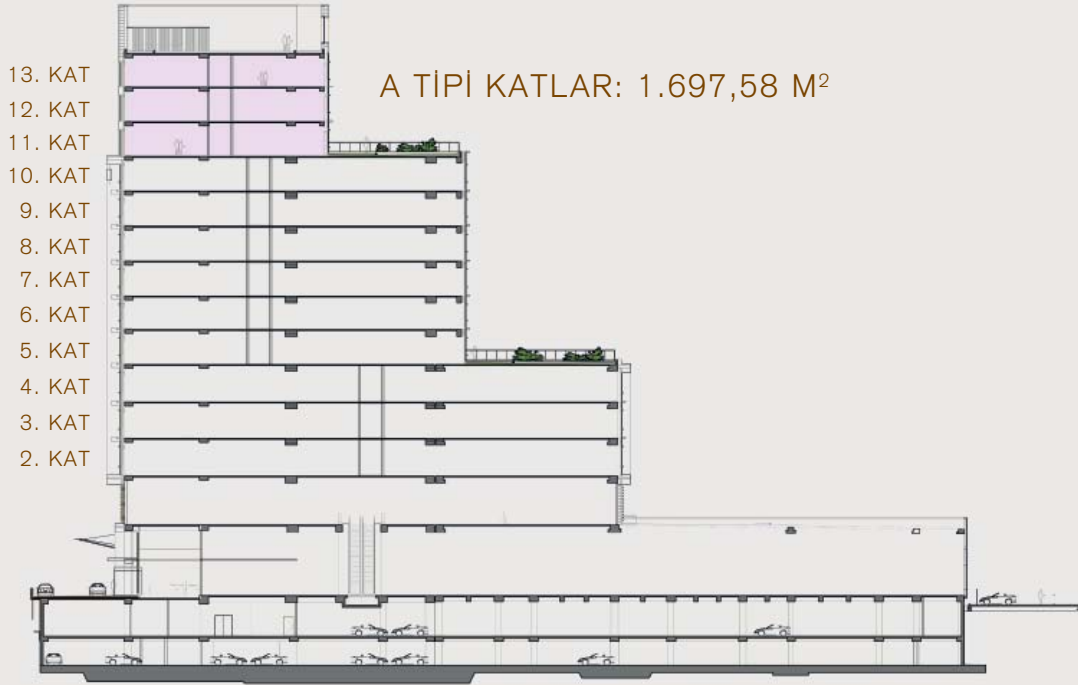

A TİPİ GENİŞ

Büyüklikleri 182 m²'den 295 m²'ye varan 7 adet, birleştirilmeye uygun ofis alanı sizi bekliyor. Tüm ofisler, zevkinize ve ihtiyacınıza göre dekore edilmek üzere hazır durumda.

	Brüt Alanlar
Ofis 1	280,95 m ²
Ofis 2	280,95 m ²
Ofis 3	239,01 m ²
Ofis 4	182,14 m ²
Ofis 5	182,14 m ²
Ofis 6	237,37 m ²
Ofis 7	295,02 m ²
Toplam	1.697,58 m ²